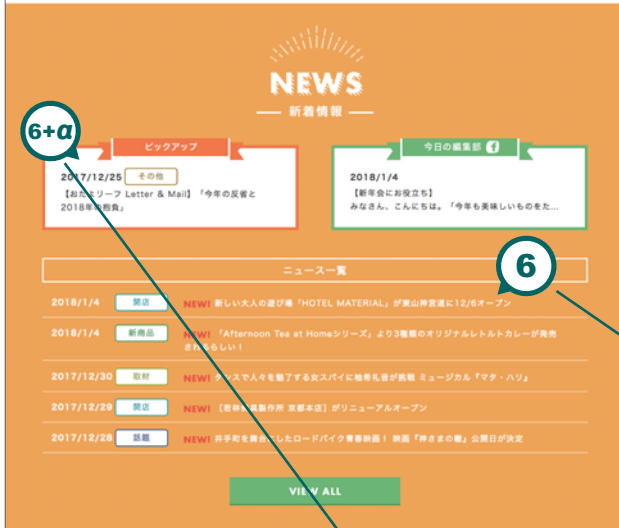

1

2

3

4

WebLeaf広告掲載料金

⑤ イベント告知プラン

(イベント情報+Facebook+メルマガ配信)
 掲載料 50,000円(制作費込)
 ※画像などは支給願います(掲載1点)

※掲載例

⑤+α TOPページ、一覧ページ[PICK UP]に掲載
 掲載料 5,000円/1週間(最長1カ月間)
 ※4枠限定

6+α

⑥ NEWS告知プラン

(新着情報+Facebook+メルマガ配信)
 掲載料 70,000円(制作費込)
 ※画像などは支給願います(最大掲載5点まで)

6

※掲載例

6+α TOPページ、一覧ページ[PICK UP]に掲載
 掲載料 10,000円/1週間(最長1カ月間)
 ※1枠限定