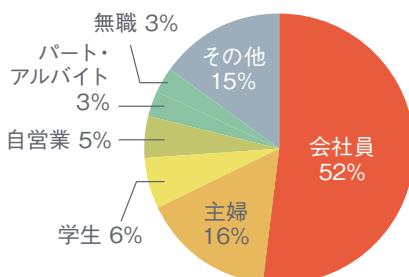

Leaf KYOTO サイトプロフィール

(2024年11月現在)

- 月間PV数 …… 210万PV
- 月間ユニークユーザー数 …… 84万人

- Facebookフォロワー数 …… 19,000人
- Instagramフォロワー数 …… 69,600人
- X(旧Twitter)フォロワー数 …… 11,900人
- Threadsフォロワー数 …… 15,000人
- LINE公式アカウント友だち数 …… 20,200人
- YouTubeチャンネル登録者数 …… 13,600人

(Leaf サポーター 149,300人)

Leaf KYOTOユーザープロフィール

(Google Analytics及びLeaf KYOTO会員属性より当社調べ)

[性別]

[年齢]

[居住地]

[職業]

[閲覧環境]

[LINE公式アカウント友だち地域]

京都のグルメ情報から探す Leaf KYOTO

JA

[NEW!](#)
[お祝い](#)
[お祝い](#)
[お祝い](#)
[お祝い](#)
[お祝い](#)
[お祝い](#)
[お祝い](#)
[お祝い](#)

[新着情報](#)
[グルメおつまみ](#)
[観光おでかけ](#)
[イベント](#)
[エリア別](#)
[経路の京都](#)
[送貨](#)
[雑誌・書籍](#)
[プレゼント](#)
[Online Store](#)