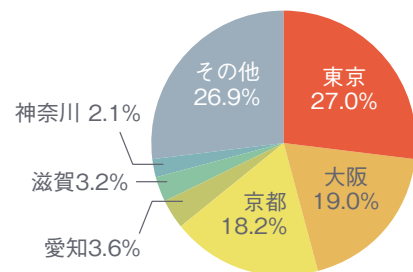

Leaf KYOTO サイトプロフィール

(2024年11月現在)

- 月間PV数 …… 210万PV
- 月間ユニークユーザー数 …… 84万人

- Facebookフォロワー数 …… 19,000人
- Instagramフォロワー数 …… 69,600人
- X(旧Twitter)フォロワー数 …… 11,900人
- Threadsフォロワー数 …… 15,000人
- LINE公式アカウント友だち数 …… 20,200人
- YouTubeチャンネル登録者数 …… 13,600人

(Leaf サポーター 149,300人)

Leaf KYOTOユーザープロフィール

(Google Analytics及びLeaf KYOTO会員属性より当社調べ)

[性別]

[年齢]

[居住地]

[職業]

[閲覧環境]

[LINE公式アカウント友だち地域]

京都のグルメ情報から探す Leaf KYOTO

JA

[NEW!](#)
[お祝い](#)
[お祝い](#)
[お祝い](#)
[お祝い](#)
[お祝い](#)
[お祝い](#)
[お祝い](#)
[お祝い](#)

[新着情報](#)
[グルメおつまみ](#)
[観光おでかけ](#)
[イベント](#)
[エリア別](#)
[経路の京都](#)
[送貨](#)
[雑誌・書籍](#)
[プレゼント](#)
[Online Store](#)