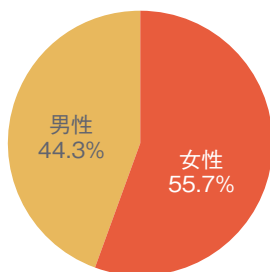

Leaf KYOTO サイトプロフィール

(2024年11月現在)

- 月間PV数 …… 210万PV
- 月間ユニークユーザー数 …… 84万人

- Facebookフォロワー数 …… 19,000人
- Instagramフォロワー数 …… 69,600人
- X(旧Twitter)フォロワー数 …… 11,900人
- Threadsフォロワー数 …… 15,000人
- LINE公式アカウント友だち数 …… 20,200人
- YouTubeチャンネル登録者数 …… 13,600人

(Leaf サポーター 149,300人)

Leaf KYOTOユーザープロフィール

(Google Analytics及びLeaf KYOTO会員属性より当社調べ)

[性別]

[年齢]

[居住地]

[職業]

[閲覧環境]