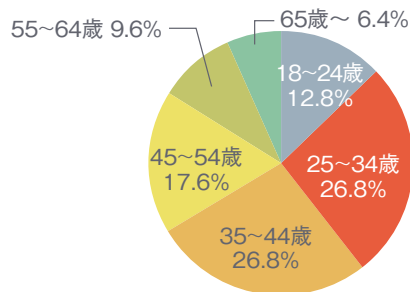

Leaf KYOTO サイトプロフィール

(2024年11月現在)

- 月間PV数 …… 210万PV
- 月間ユニークユーザー数 …… 84万人

- Facebookフォロワー数 …… 19,000人
- Instagramフォロワー数 …… 69,600人
- X(旧Twitter)フォロワー数 …… 11,900人
- Threadsフォロワー数 …… 15,000人
- LINE公式アカウント友だち数 …… 20,200人
- YouTubeチャンネル登録者数 …… 13,600人

(Leaf サポーター 149,300人)

Leaf KYOTOユーザープロフィール

(Google Analytics及びLeaf KYOTO会員属性より当社調べ)

[性別]

[年齢]

[居住地]

[職業]

[閲覧環境]

[LINE公式アカウント友だち地域]

京都のグルメ情報から探す Leaf KYOTO

JA

[NEW!](#)
[お祝い](#)
[お祝い](#)
[お祝い](#)
[お祝い](#)
[お祝い](#)
[お祝い](#)
[お祝い](#)
[お祝い](#)

[新着情報](#)
[グルメおつまみ](#)
[観光おでかけ](#)
[イベント](#)
[エリア別](#)
[経路の京都](#)
[送貨](#)
[雑誌・書籍](#)
[プレゼント](#)
[Online Store](#)