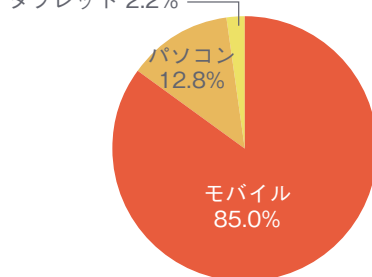

Leaf KYOTO サイトプロフィール

(2024年11月現在)

- 月間PV数 …… 210万PV
- 月間ユニークユーザー数 …… 84万人

- Facebookフォロワー数 …… 19,000人
- Instagramフォロワー数 …… 69,600人
- X(旧Twitter)フォロワー数 …… 11,900人
- Threadsフォロワー数 …… 15,000人
- LINE公式アカウント友だち数 …… 20,200人
- YouTubeチャンネル登録者数 …… 13,600人

(Leaf サポーター 149,300人)

Leaf KYOTOユーザープロフィール

(Google Analytics及びLeaf KYOTO会員属性より当社調べ)

[性別]

[年齢]

[居住地]

[職業]

[閲覧環境]

[LINE公式アカウント友だち地域]

京都のグルメ情報から探す Leaf KYOTO

JA

[NEW!](#)
[お祝い](#)
[お祝い](#)
[お祝い](#)
[お祝い](#)
[お祝い](#)
[お祝い](#)
[お祝い](#)
[お祝い](#)

[新着情報](#)
[グルメおつまみ](#)
[観光おでかけ](#)
[イベント](#)
[エリア別](#)
[経路の京都](#)
[送貨](#)
[雑誌・書籍](#)
[プレゼント](#)
[Online Store](#)