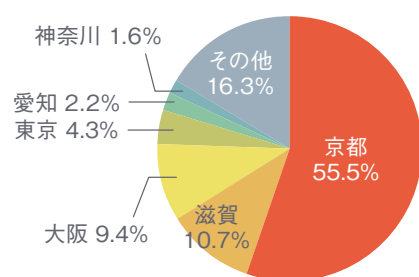

Leaf KYOTO サイトプロフィール

(2024年11月現在)

- 月間PV数 …… 210万PV
- 月間ユニークユーザー数 …… 84万人

- Facebookフォロワー数 …… 19,000人
- Instagramフォロワー数 …… 69,600人
- X(旧Twitter)フォロワー数 …… 11,900人
- Threadsフォロワー数 …… 15,000人
- LINE公式アカウント友だち数 …… 20,200人
- YouTubeチャンネル登録者数 …… 13,600人

(Leaf サポーター 149,300人)

Leaf KYOTOユーザープロフィール

(Google Analytics及びLeaf KYOTO会員属性より当社調べ)

[性別]

[年齢]

[居住地]

[職業]

[閲覧環境]

[LINE公式アカウント友だち地域]

京都のグルメ情報から探す Leaf KYOTO

JA

[NEW!](#)
[お祝い](#)
[お祝い](#)
[お祝い](#)
[お祝い](#)
[お祝い](#)
[お祝い](#)
[お祝い](#)
[お祝い](#)

[新着情報](#)
[グルメおつまみ](#)
[観光おでかけ](#)
[イベント](#)
[エリア別](#)
[経路の京都](#)
[送貨](#)
[雑誌・書籍](#)
[プレゼント](#)
[Online Store](#)