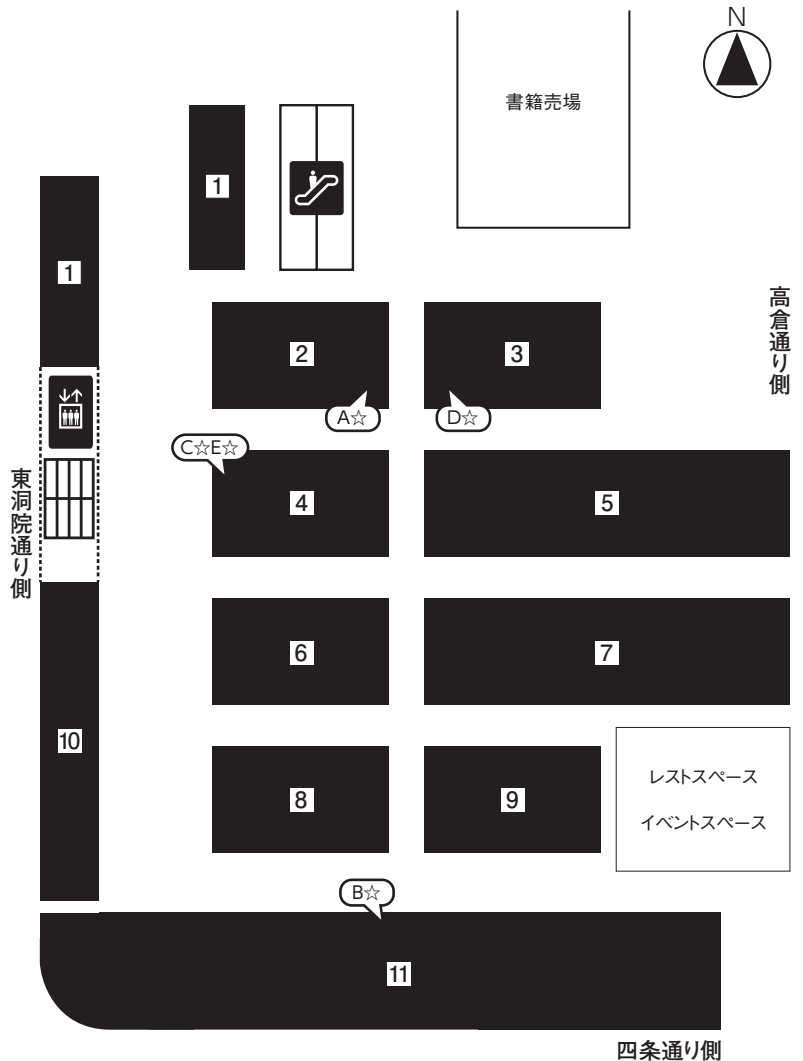

2.14

Happy Valentine

選ぶわたしも幸せ。人気ブランドが大集結！

ショコラ プロムナード

7階

2月14日(木)まで

(最終日は午後6時閉場)

出店ブランド一覧

会場案内マップ

INFORMATION
お知らせ

「会場内で味わえる!!!
今だけココだけMOVEグルメ☆」

■ 1月23日(水)→2月14日(木) 最終日は午後6時閉場 ■ 7階 ショコラプロムナード会場

- | | |
|-----------------------------------|-----------------------------|
| A☆〈#goody〉
ソフトクリーム 税込550円 | B☆〈ゴディバ〉
ショコワッフル 税込480円 |
| C☆〈クリケット〉
あまおうチョコレートサンド 税込756円 | D☆〈福寿園〉
抹茶ソフトクリーム 税込500円 |
| E☆〈パパブブレ〉
チョコキャンディ(40g) 税込580円 | |